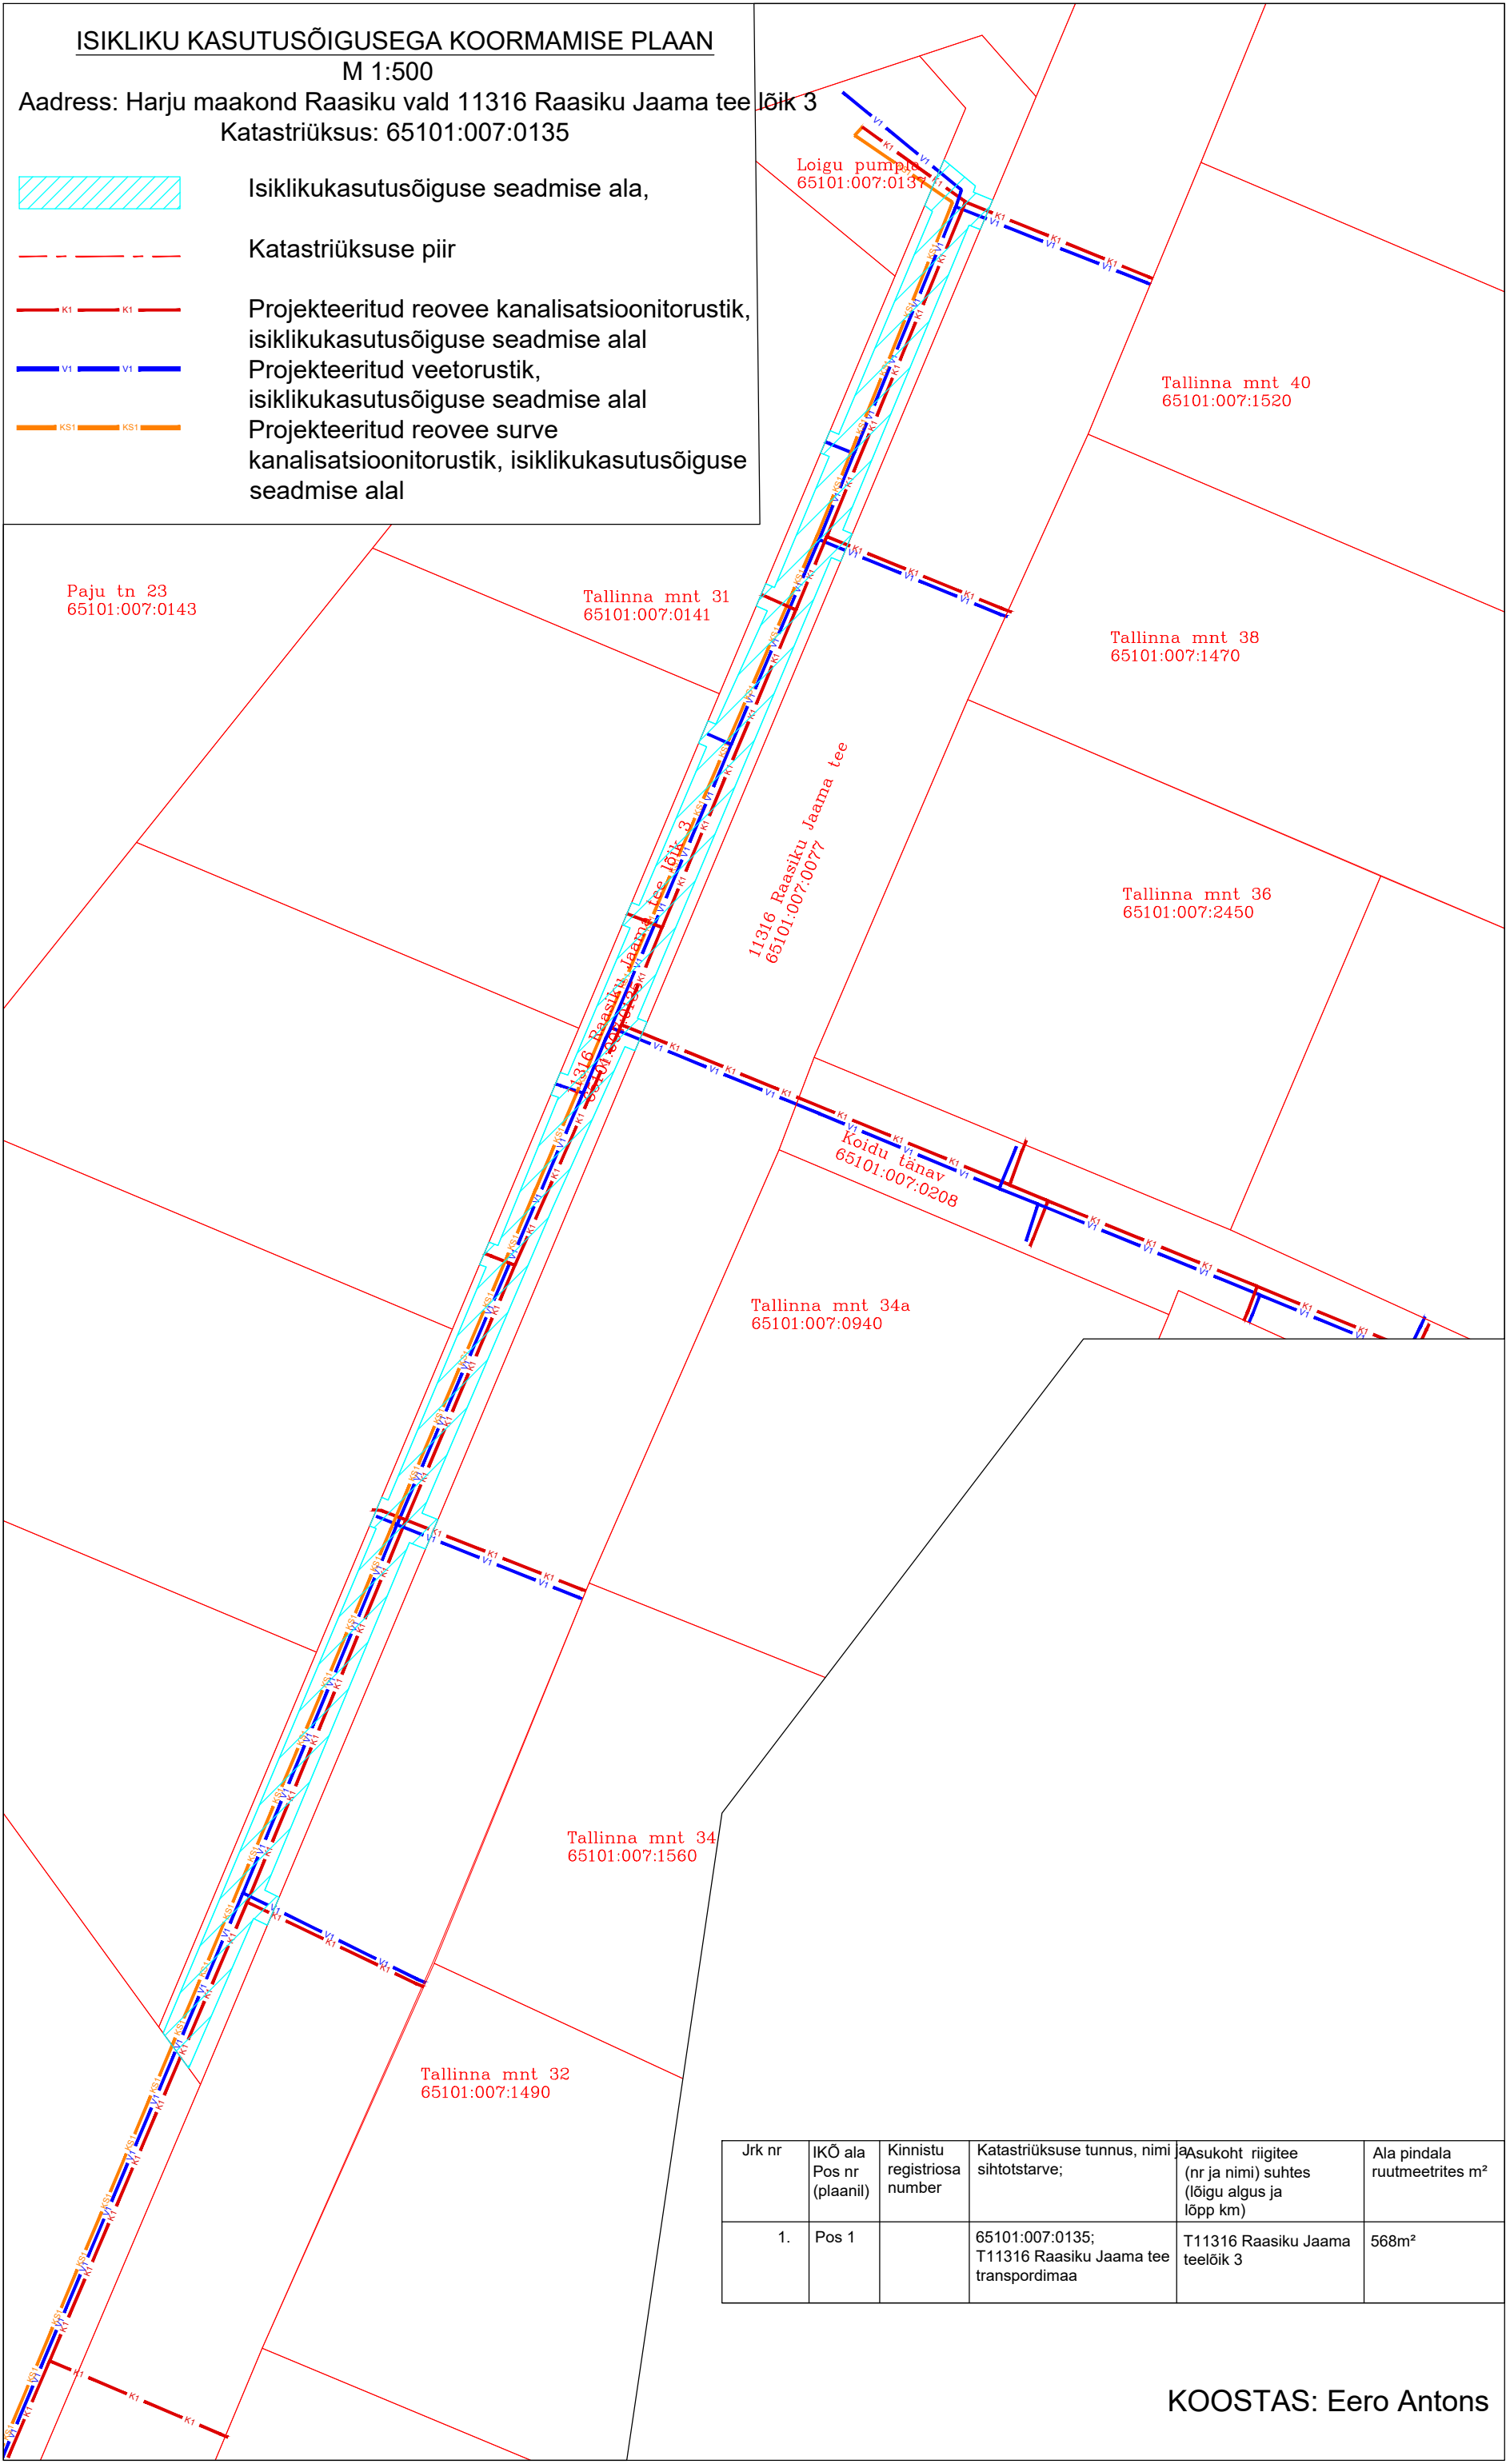

ISIKLIKUKASUTUSÕIGUSEGA KOORMAMISE PLAAN

M 1:500

Address: Harju maakond Raasiku vald 11316 Raasiku Jaama tee lõik 3  
Katastriüksus: 65101:007:0135

-  Isiklikukasutusõiguse seadmise ala,
-  Katastriüksuse piir
-  Projekteeritud reovee kanalisatsioonitorustik, isiklikukasutusõiguse seadmise alal
-  Projekteeritud veetorustik, isiklikukasutusõiguse seadmise alal
-  Projekteeritud reovee surve kanalisatsioonitorustik, isiklikukasutusõiguse seadmise alal

Jrk nr	IKÕ ala Pos nr (plaanil)	Kinnistu registriosa number	Katastriüksuse tunnus, nimi sihtotstarve;	Asukoht riigitee (nr ja nimi) suhtes (lõigu algus ja lõpp km)	Ala pindala ruutmeetrites m²
1.	Pos 1		65101:007:0135; 11316 Raasiku Jaama tee transpordimaa	T11316 Raasiku Jaama teelõik 3	568m²